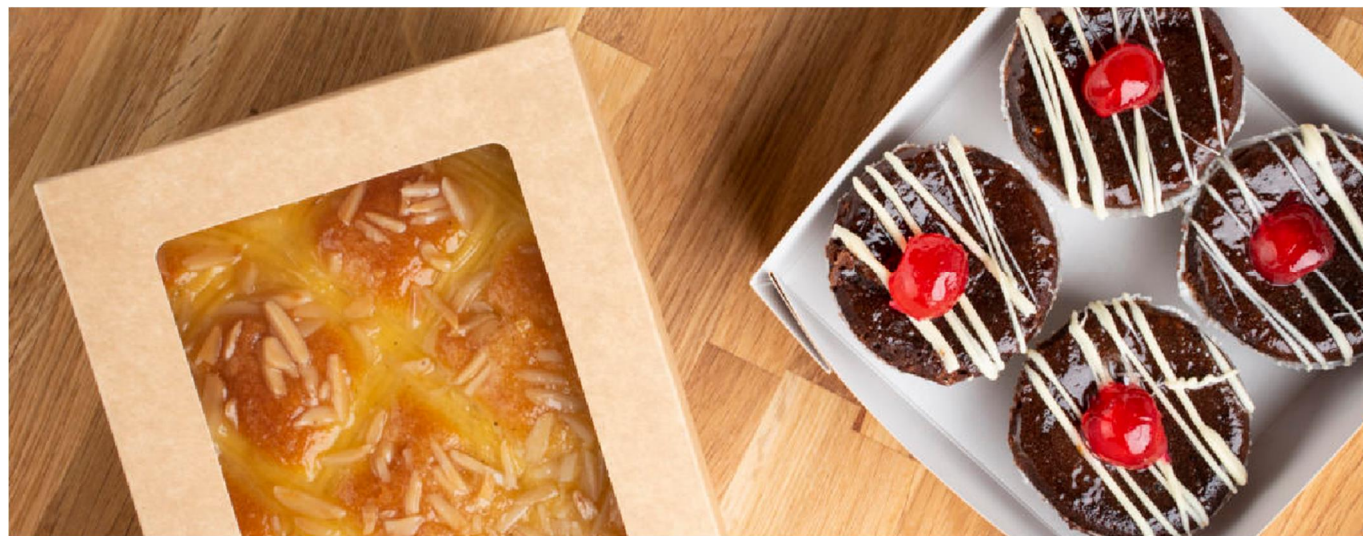

Take away & Delivery

CARTÓN+PE: CARTÓN: