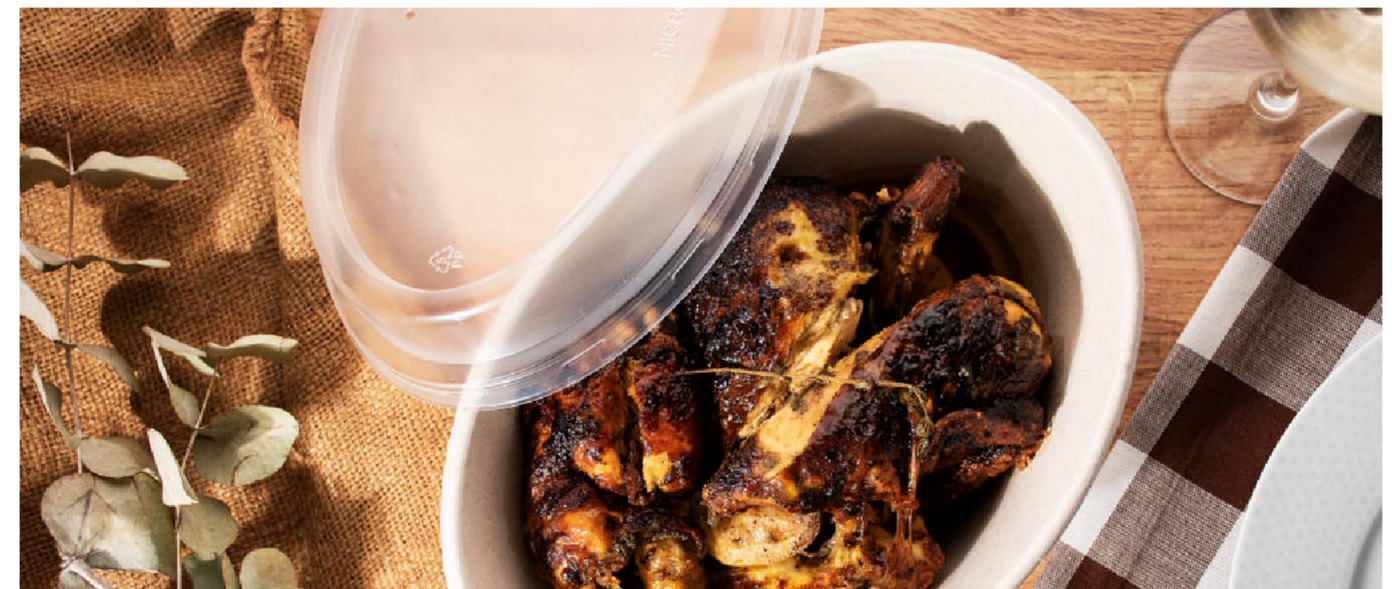

Take away & Delivery